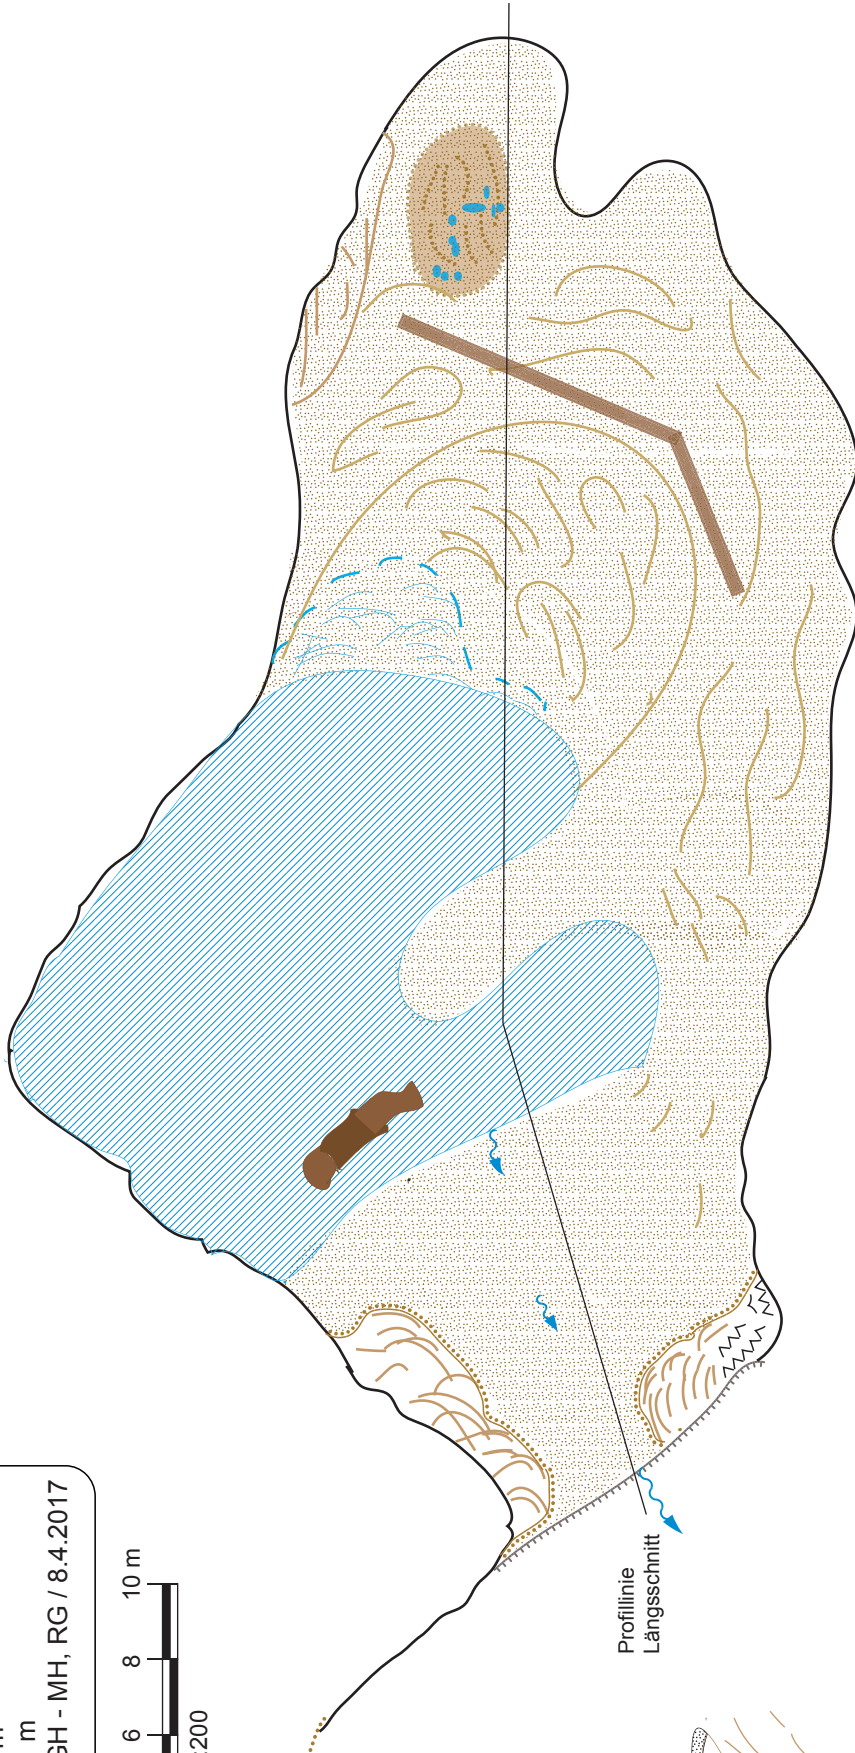

Hagheerenloch

Gmde./Kt. : Bauma/ZH
Höhe ü.M. : 790 m
Länge : 38 m
Tiefe : ± 1 m
Vermessung: OGH - MH, RG / 8.4.2017

Profilinie
Längsschnitt